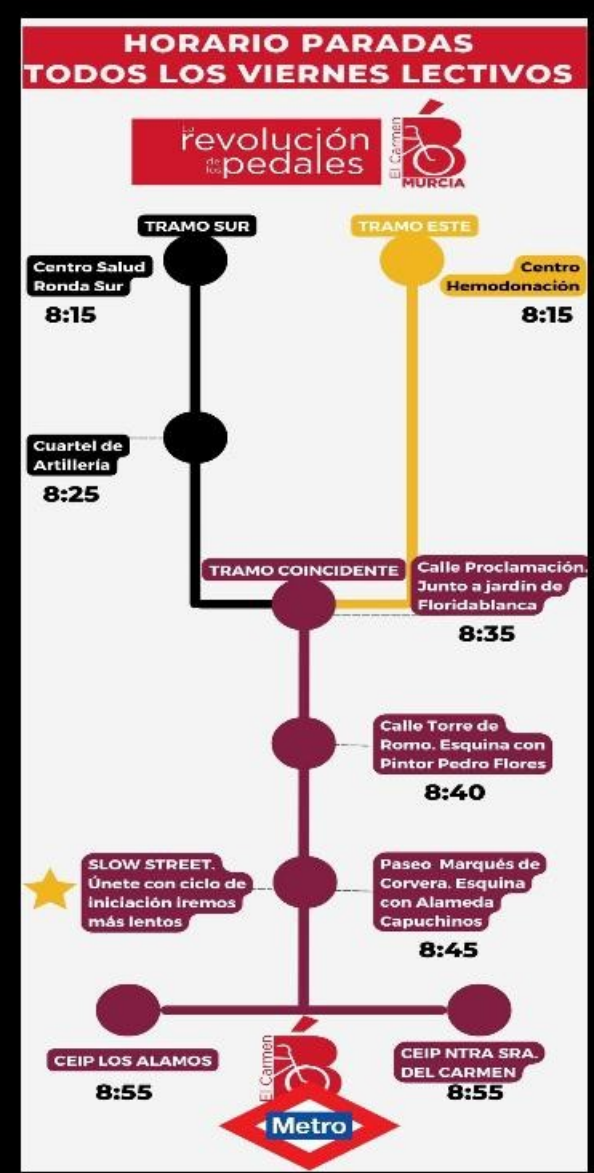

Plano recorrido línea Bicibús Murcia El Carmen

-  Parada Bicibús
-  Centro educativo
-  Parada unión ciclos iniciación último tramo

-  Tramo sur
-  Tramo este
-  Tramo coincidente de los recorridos

Porque le gusta a los profesores