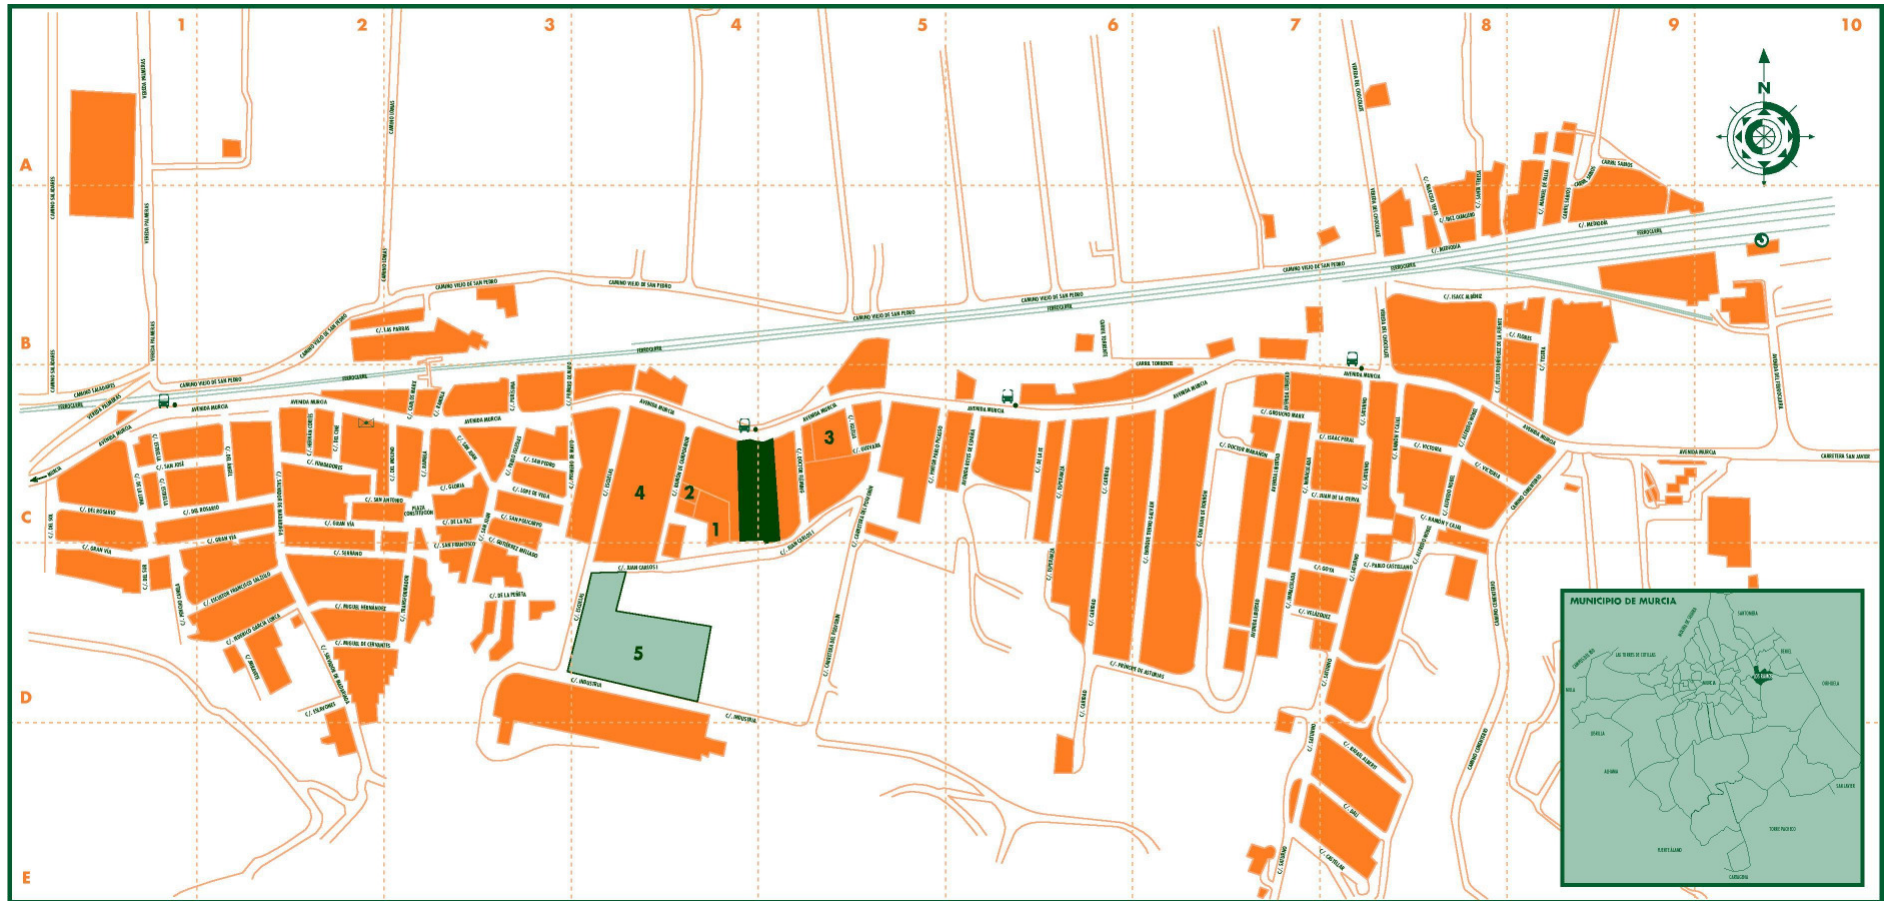

PLANO 3. PLANO Y CALLEJERO PEDANÍA BENIAJÁN