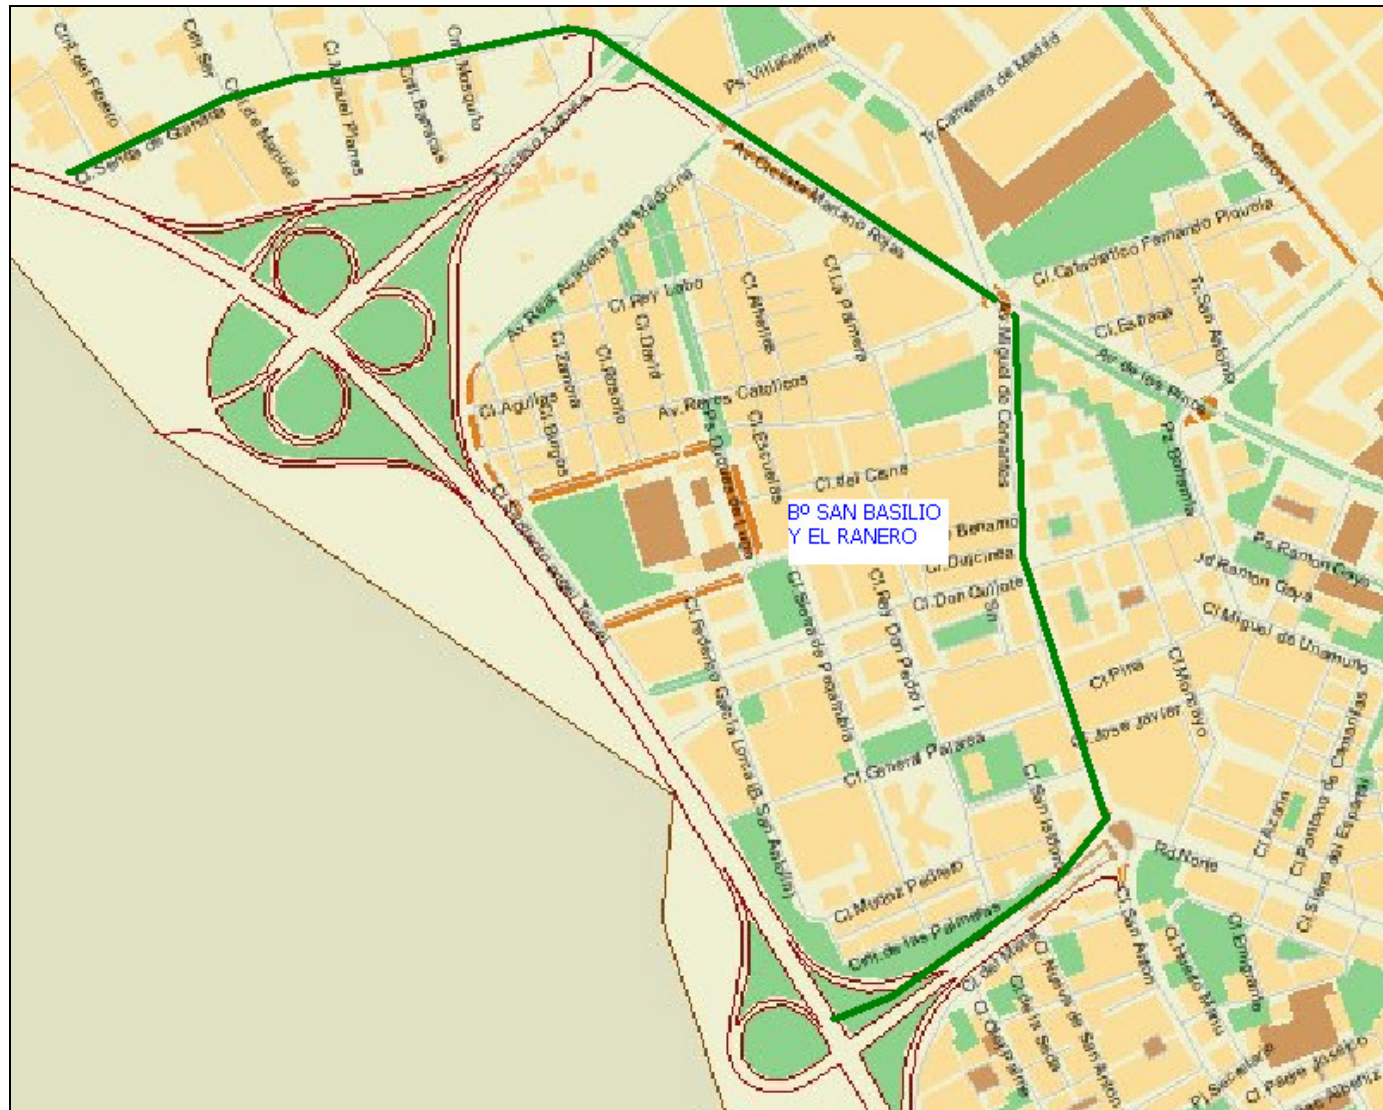

PLANO 0*. LÍMITE DE BARRIOS SAN BASILIO Y EL RANERO Y CALLEJERO