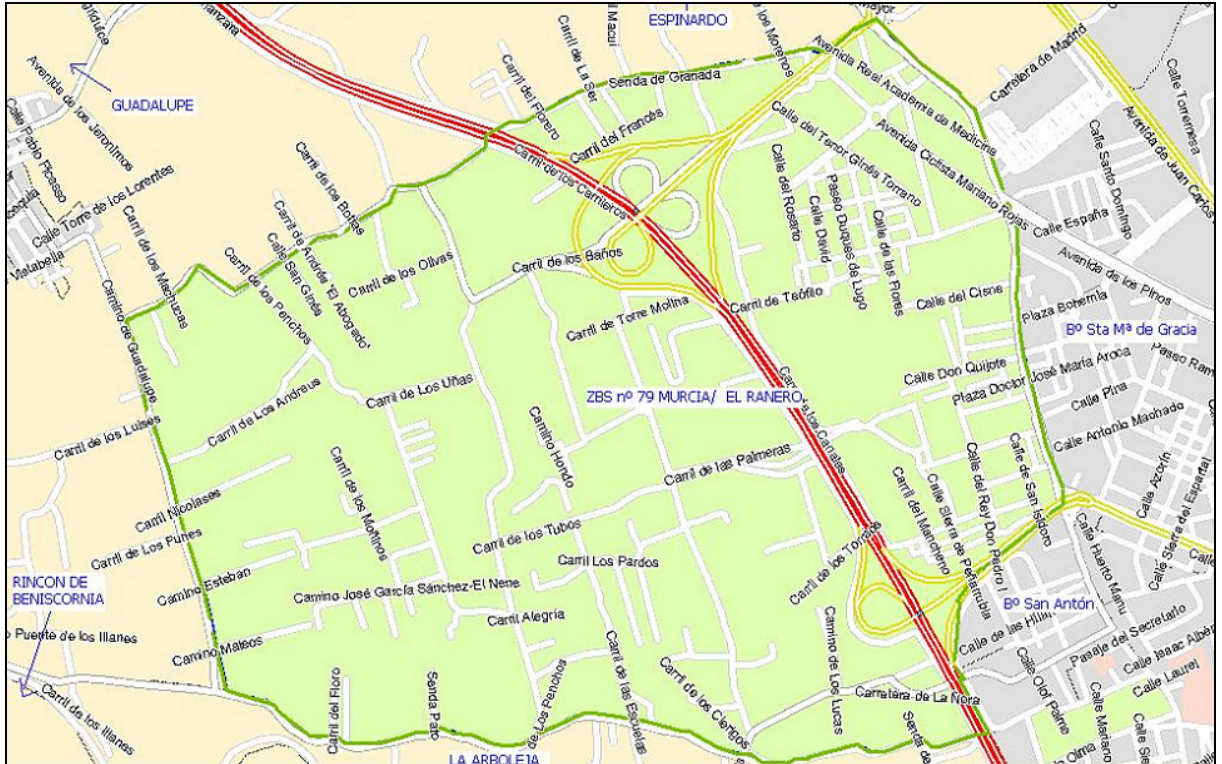

Mapa 3: Zonificación ZBS 79 Murcia El Ranero según Mapa Sanitario de la Región de Murcia 2005

ZONIFICACION ZONA BASICA DE SALUD Nº 79 MURCIA EL RANERO

La ZBS 79 Murcia/ El Ranero, como marco territorial de atención primaria de salud, atiende a la población residente en los siguientes distritos y secciones censales con sus calles correspondientes:

PEDANIA	NUCLEO	NOMBRE DE LA VIA	CODIGO POSTAL	EXTRERIOR	EXTERIOR SUPERIOR
MURCIA	EL RANERO	CALLE ACEQUIA	30009	0001	0003
MURCIA	EL RANERO	CALLE ACEQUIA	30009	0005	9999
MURCIA	EL RANERO	CALLE ACEQUIA	30009	0002	9998
MURCIA	EL RANERO	CALLE AGUILAS	30100	0001	9999
MURCIA	EL RANERO	CALLE AGUILAS	30100	0002	9998
MURCIA	EL RANERO	CALLE ALHELIES	30100	0001	9999
MURCIA	EL RANERO	CALLE ALHELIES	30100	0002	9998
MURCIA	EL RANERO	CARRIL BALSAS	30009	0000	0000
MURCIA	EL RANERO	CARRIL BALSAS	30009	0001	9999
MURCIA	EL RANERO	CARRIL BALSAS	30009	0002	9998
MURCIA	EL RANERO	CARRIL BARRACAS	30100	0001	9999
MURCIA	EL RANERO	CARRIL BARRACAS	30100	0002	9998
MURCIA	EL RANERO	CALLE BURGOS	30100	0001	9999
MURCIA	EL RANERO	CALLE BURGOS	30100	0002	9998
MURCIA	EL RANERO	CARRIL BUTANO	30100	0000	0000
MURCIA	EL RANERO	CARRIL BUTANO	30100	0002	0006
MURCIA	EL RANERO	CARRIL CANALES	30009	0001	9999
MURCIA	EL RANERO	CARRIL CANALES	30009	0002	9998
MURCIA	EL RANERO	AVDA. CICLISTA MARIANO ROJAS	30100	0001	9999
MURCIA	EL RANERO	AVDA. CICLISTA MARIANO ROJAS	30100	0002	9998
MURCIA	EL RANERO	CALLE CISNE	30100	0002	9998