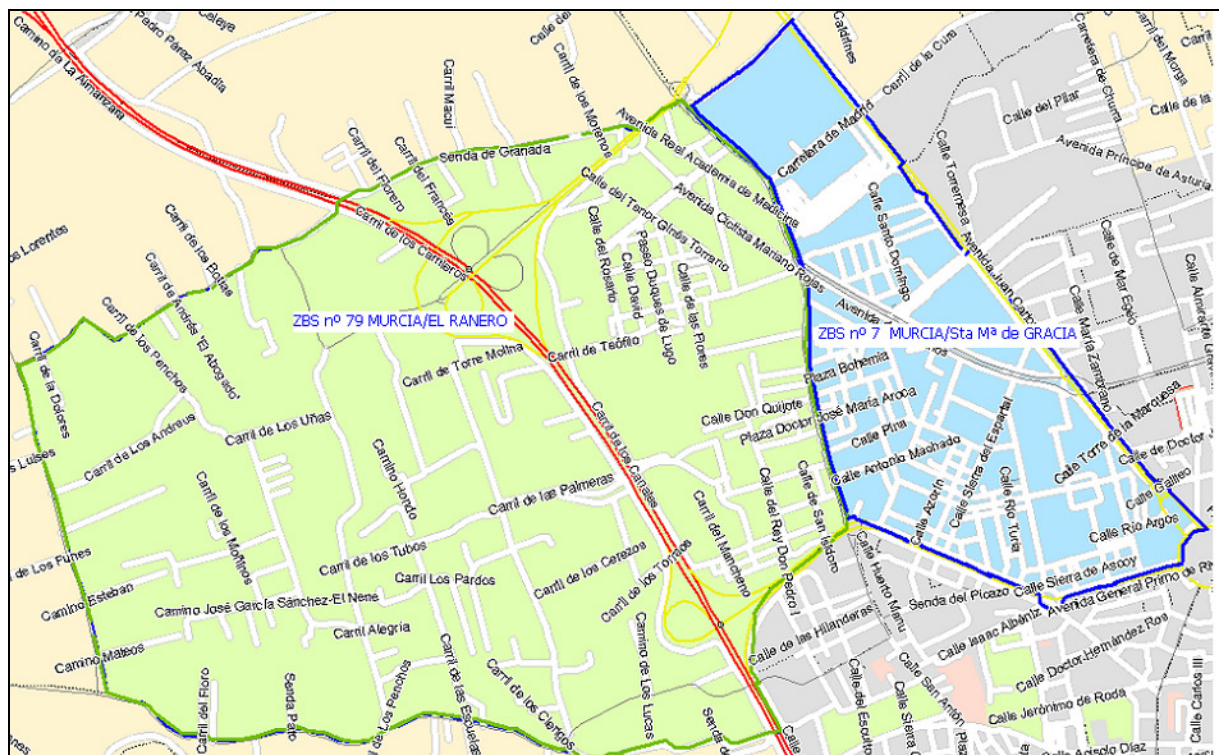

- Al Nordeste con el Barrio Espinado, a través de la Senda de Granada
- Al Noroeste con la pedanía de Guadalupe por la Senda de Granada y por el Carril de Guadalupe
- Al Este con los barrios Santa María de Gracia (por la Avenida Miguel de Cervantes), Barrio de San Antón (por la Ronda Oeste) y Barrio San Andrés (por la autovía Murcia-Cartagena),
- Al Sur, con la pedanía de La Arboleja

Mapa 2: Zonificación según Mapa Sanitario de la Región de Murcia 2005