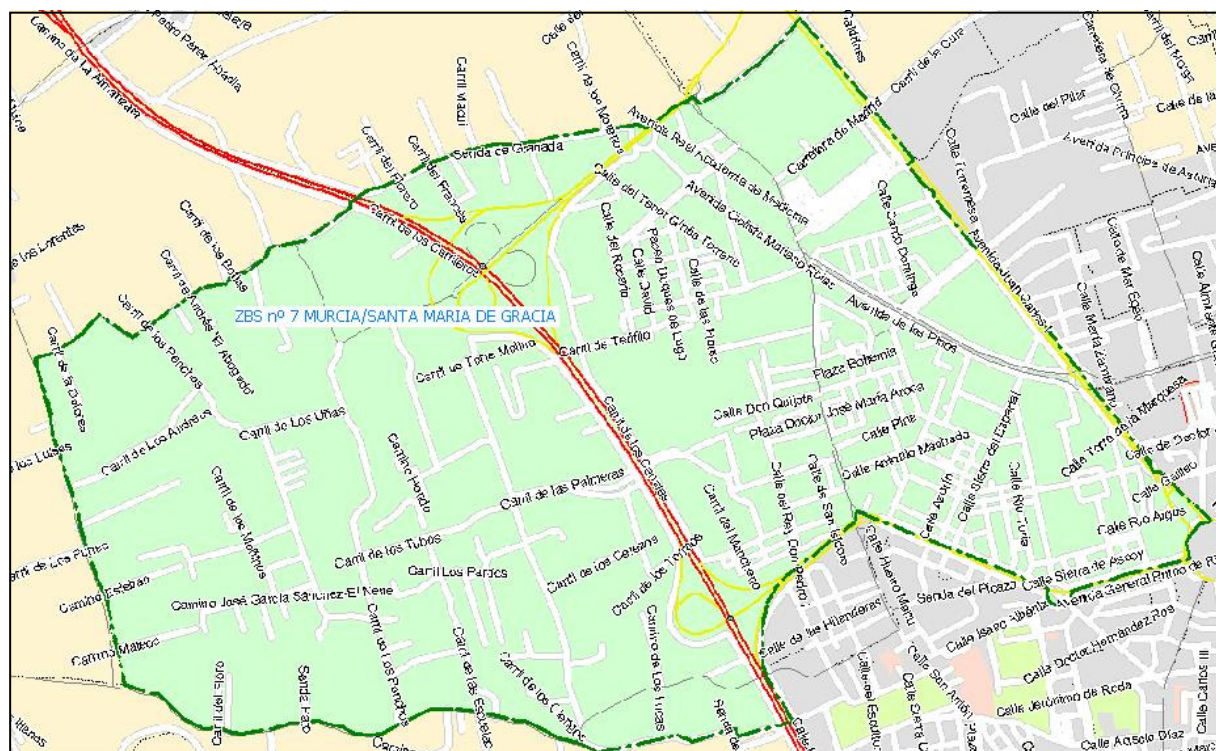

DELIMITACION DE LA ZONA BASICA DE SALUD 79 MURCIA EL RANERO (MAPA SANITARIO DE LA REGION DE MURCIA 2005)

La elaboración del Mapa Sanitario de la Región de Murcia 2005 y la delimitación de las Zonas Básicas de Salud se realizaron atendiendo a criterios de accesibilidad de la población, características epidemiológicas, demográficas y recursos sanitarios existentes entre otros.

Siguiendo estos criterios se procedió a la subdivisión de la Zona Básica de Salud (ZBS) nº 7 Murcia Santa María de Gracia del Mapa Sanitario de la Región de Murcia 1999 en dos nuevas zonas: ZBS nº 7 Murcia/Santa María de Gracia y ZBS nº 79 Murcia/El Ranero.

La ZBS Murcia/Santa María de Gracia, en el Mapa Sanitario 1999, estaba delimitada por el barrio de Santa María de Gracia, barrio de San Basilio, pedanía de Albatallía y la pedanía de El Ranero, como se refleja en el mapa siguiente (ver mapa 1):

Mapa 1: Zona Básica de Salud 7 Murcia/Santa María de Gracia según Mapa Sanitario Región de Murcia 1999

Según el Mapa Sanitario actualmente vigente, las dos nuevas zonas básicas de salud (ver Mapa 2) presentan las siguientes delimitaciones territoriales:

- **ZBS 7 Murcia Santa María de Gracia**, Barrio de Santa María de Gracia completo.
- **ZBS 79 Murcia El Ranero**: Barrios de San Basilio y El Ranero y la pedanía de la Albatallía, limitando (ver mapa 3):