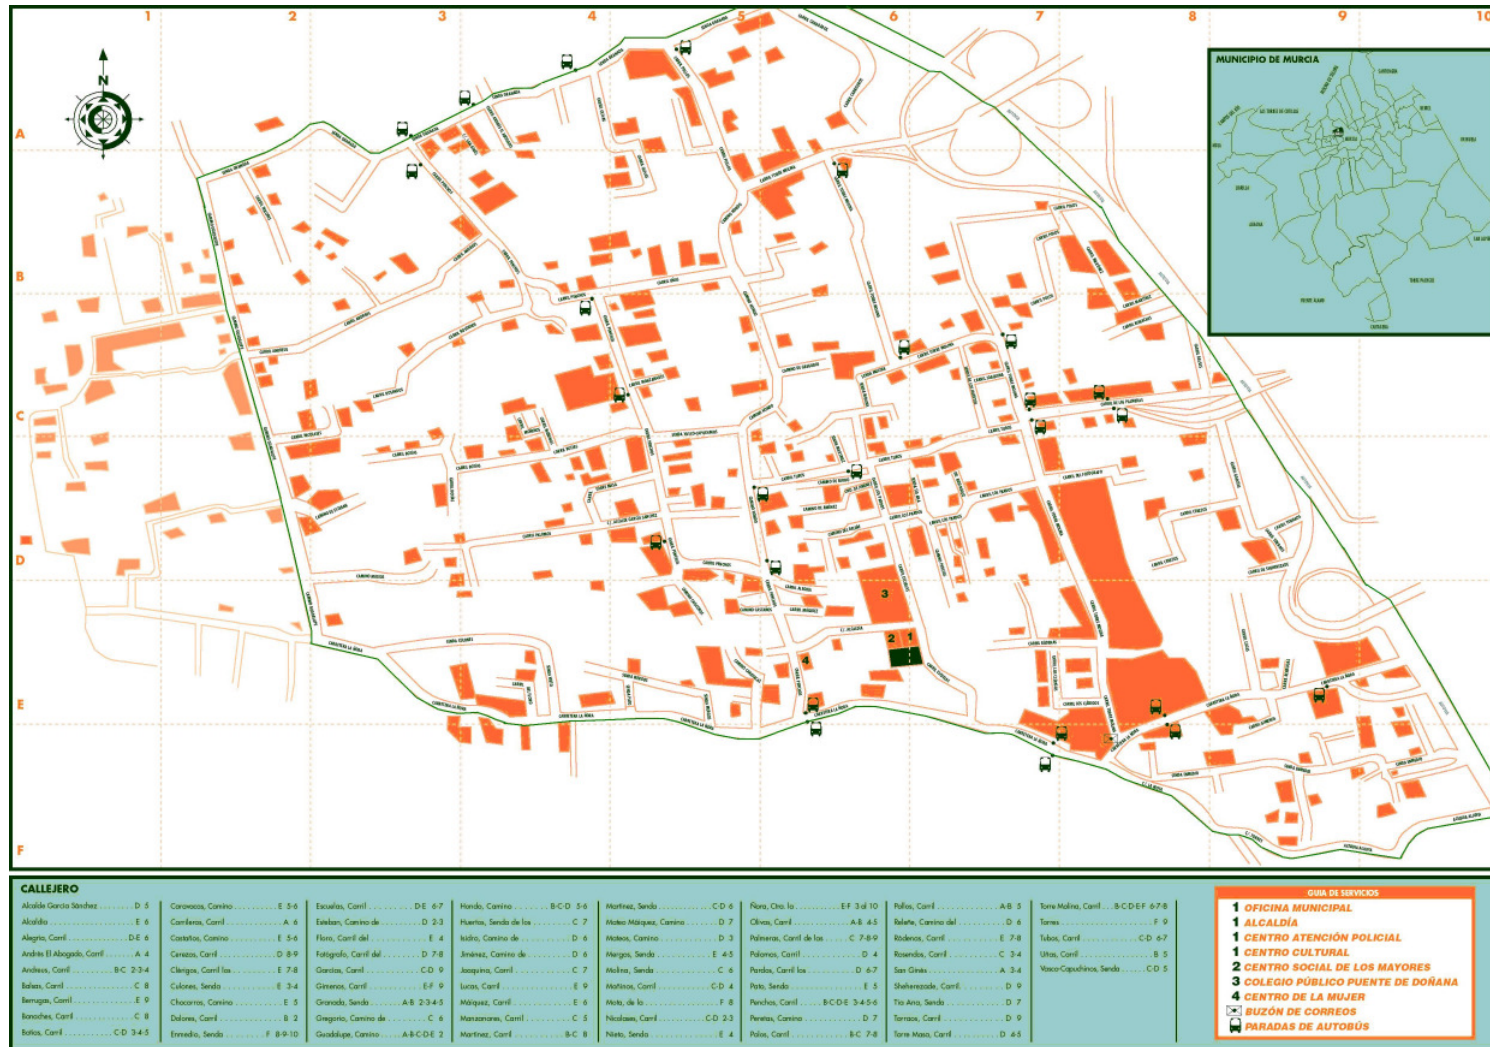

PLANO 0. LIMITES ALBATALLÍA Y CALLEJERO