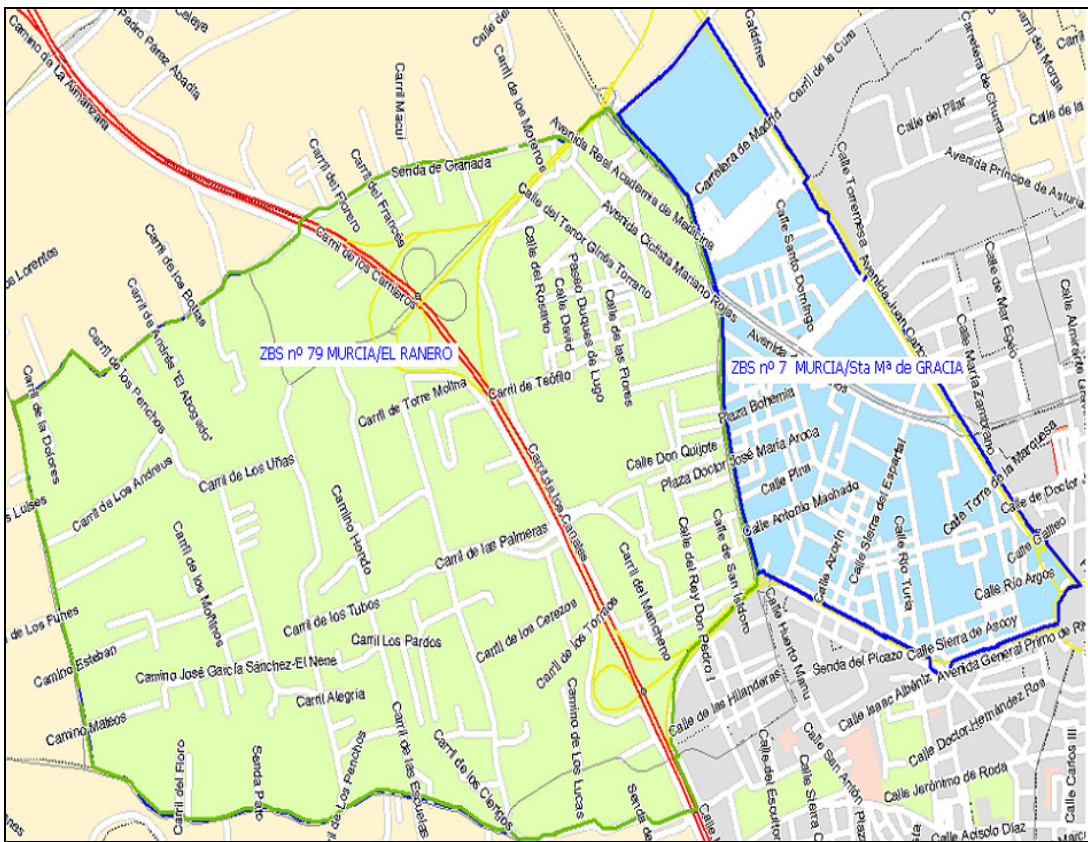

DELIMITACION DE LA ZONA BASICA DE SALUD 79 MURCIA EL RANERO

MAPA SANITARIO 2005

Servicio de Planificación y Financiación Sanitaria

20 de abril de 2007

DELIMITACION DE LA ZONA BASICA DE SALUD 79 MURCIA EL RANERO (MAPA SANITARIO DE LA REGION DE MURCIA 2005)

La elaboración del Mapa Sanitario de la Región de Murcia 2005 y la delimitación de las Zonas Básicas de Salud se realizaron atendiendo a criterios de accesibilidad de la población, características epidemiológicas, demográficas y recursos sanitarios existentes entre otros.

Siguiendo estos criterios se procedió a la subdivisión de la Zona Básica de Salud (ZBS) nº 7 Murcia Santa María de Gracia del Mapa Sanitario de la Región de Murcia 1999 en dos nuevas zonas: ZBS nº 7 Murcia/Santa María de Gracia y ZBS nº 79 Murcia/El Ranero.

La ZBS Murcia/Santa María de Gracia, en el Mapa Sanitario 1999, estaba delimitada por el barrio de Santa María de Gracia, barrio de San Basilio, pedanía de Albatallía y la pedanía de El Ranero, como se refleja en el mapa siguiente (ver mapa 1):