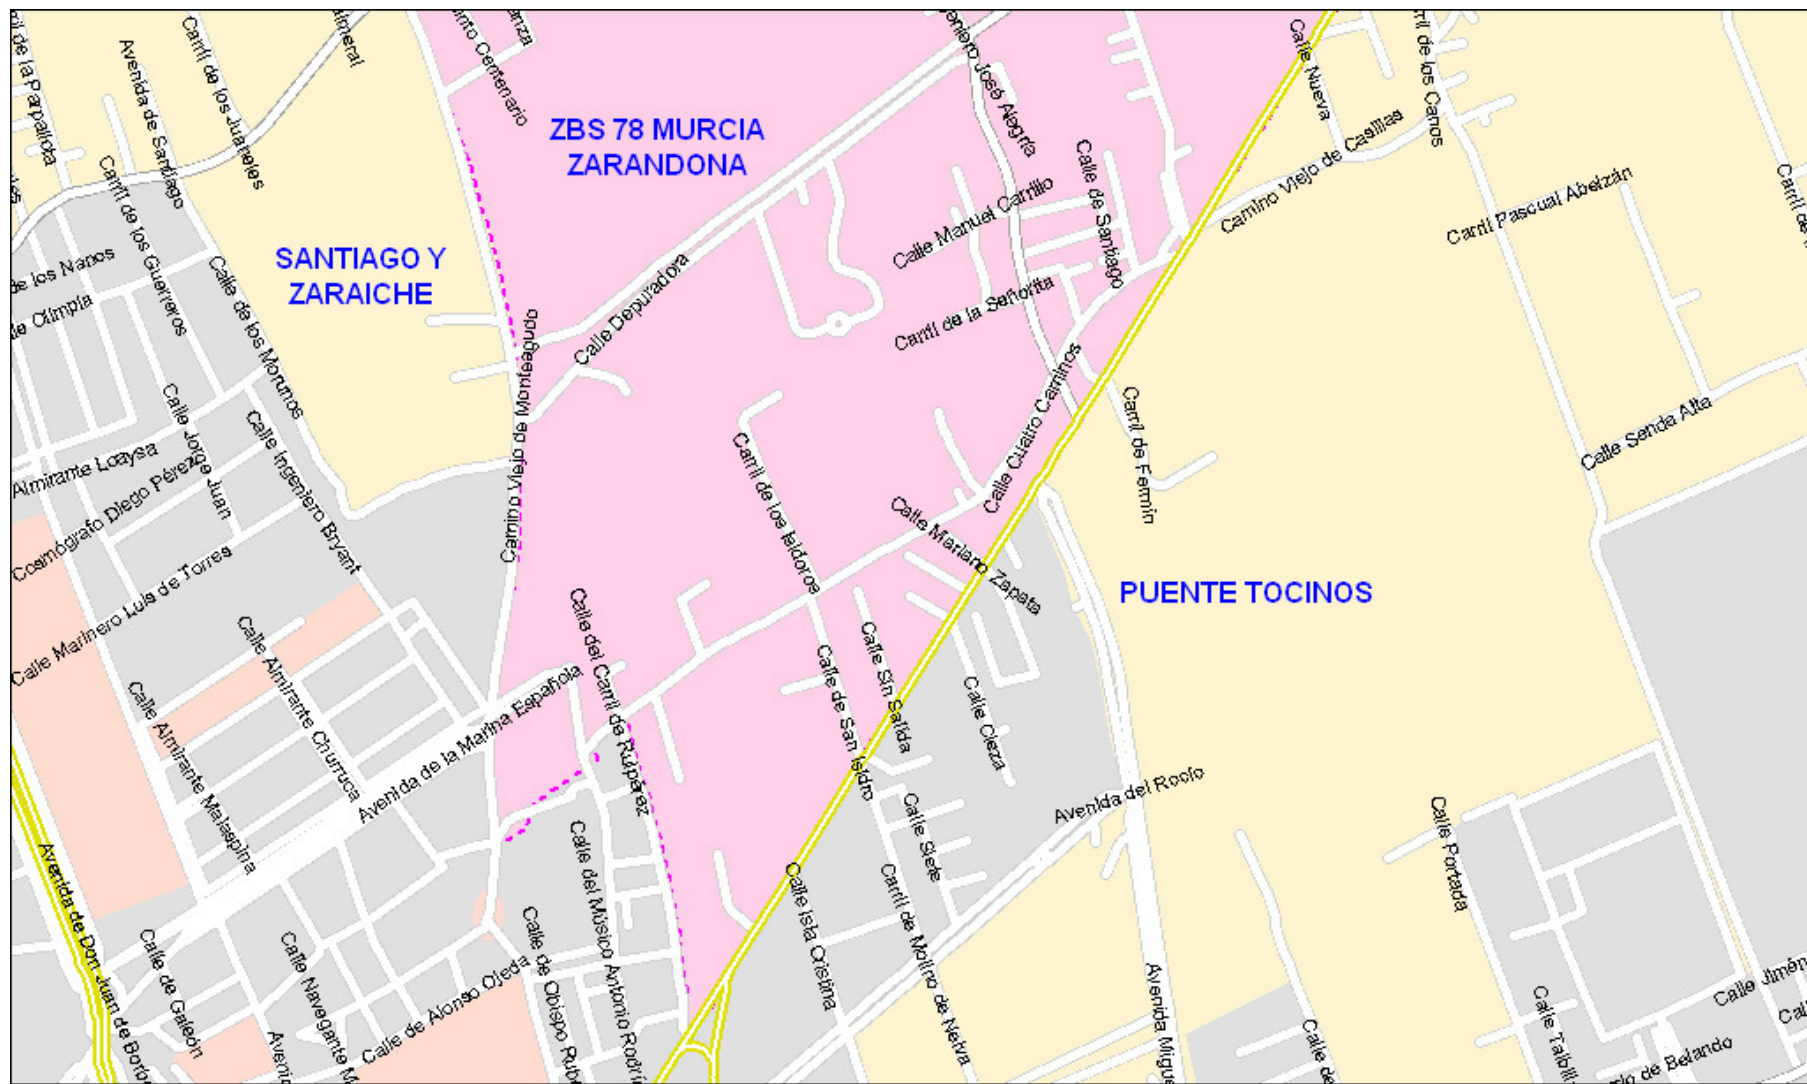

La ZBS Murcia/Vista Alegre, en el Mapa Sanitario 1999, estaba delimitada por el barrio de la Flota, barrio de Vista Alegre, pedanía de Zarandona y la pedanía de Santiago y Zairaiche, como se refleja en el mapa siguiente:

PLANO 2. LIMITE ZBS MURCIA ZARANDONA CON PEDANIAS DE MONTEAGUDO Y CASILLAS

PLANO 3. LIMITE ZBS 78 MURCIA ZARANDONA Y PEDANIA PUENTE TOCINOS Y SANTIAGO Y ZARAICHE

PLANO 4. LIMITE ZBS 78 MURCIA ZARANDONA Y PEDANIA PUENTE TOCINOS Y SANTIAGO Y ZARAICHE