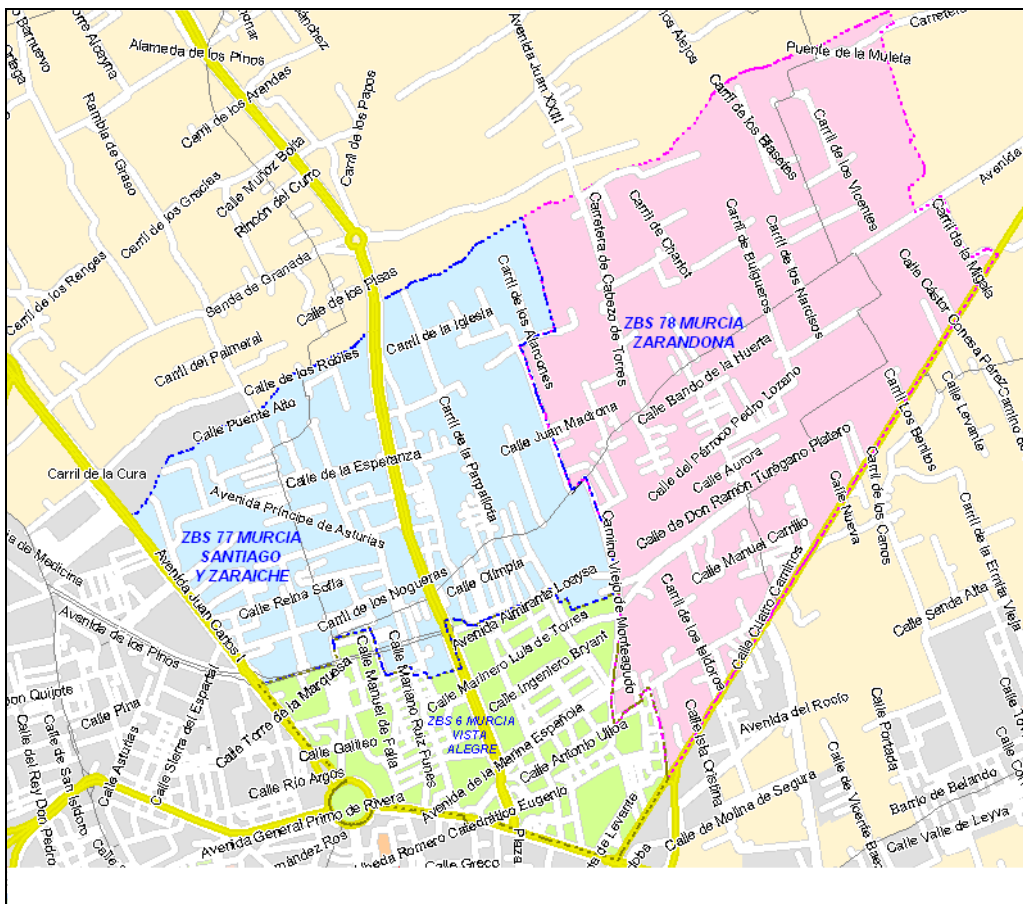

DELIMITACION DE LA ZONA BASICA DE SALUD 78 MURCIA ZARANDONA

MAPA SANITARIO 2005

DELIMITACION DE LA ZONA BASICA DE SALUD 78 MURCIA ZARANDONA (MAPA SANITARIO DE LA REGION DE MURCIA 2005)

La elaboración del Mapa Sanitario de la Región de Murcia 2005 y la delimitación de las Zonas Básicas de Salud se realizaron atendiendo a criterios de accesibilidad de la población, características epidemiológicas, demográficas y recursos sanitarios existentes entre otros.

Siguiendo estos criterios se procedió a la subdivisión de la Zona Básica de Salud (ZBS) nº 6 Murcia Vista Alegre del Mapa Sanitario de la Región de Murcia 1999 en tres nuevas zonas: ZBS nº 77 Murcia/Santiago y Zairaiche, ZBS nº 78 Murcia/Zarandona y ZBS nº 6 Murcia/Vista Alegre

La ZBS Murcia/Vista Alegre, en el Mapa Sanitario 1999, estaba delimitada por el barrio de la Flota, barrio de Vista Alegre, pedanía de Zarandona y la pedanía de Santiago y Zairaiche, como se refleja en el mapa siguiente:

Mapa 1: Zona Básica de Salud 6 Murcia/Vista Alegre según Mapa Sanitario Región de Murcia 1999

Según el Mapa Sanitario actualmente vigente, las tres nuevas zonas básicas de salud (ver Mapa 2) presentan las siguientes delimitaciones territoriales: