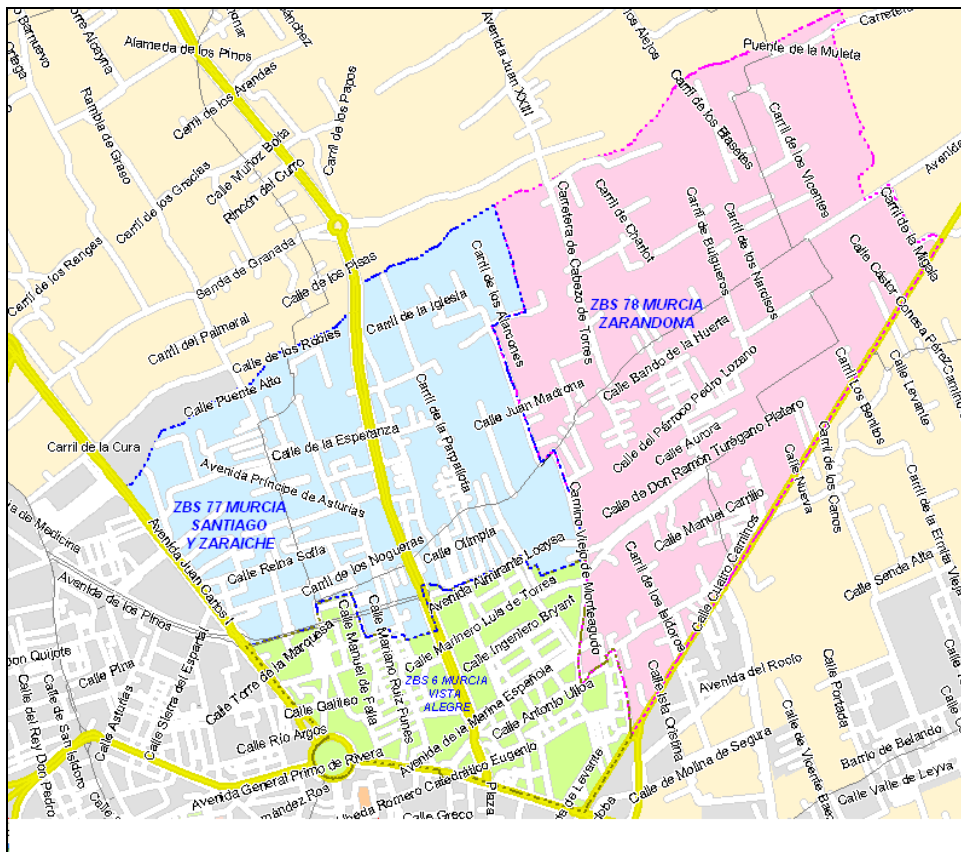

Según el Mapa Sanitario actualmente vigente, las tres nuevas zonas básicas de salud (ver Mapa 2) presentan las siguientes delimitaciones territoriales:

- **ZBS 6 Murcia Vista Alegre;** Barrios de la Flota y Vista Alegre (incompleto, dividido por la calle Abenarabi)
- **ZBS 77 Murcia Santiago y Zairaiche;** Barrio de Vista Alegre (incompleto) y la pedanía de Santiago y Zairaiche
- **ZBS 78 Murcia Zarandona** (ver Mapa 3): Pedanía de Zarandona, limitando:
  - o Al Norte con la pedanía de Cabezo de Torres, a través del carril de los Eugenios, Carril de Puente de la Muleta, hasta la Carretera de las Claras (ésta no incluida);
  - o Al Este con las pedanías de Monteagudo (por el Carril Arena, Carril Jardinera y Carril Migala) y Casillas (por la carretera de Alicante),
  - o Al Oeste con la pedanía de Santiago y Zairaiche (estableciéndose como límite el Carril Alarcones, Carril Palmeral, Camino Viejo de Monteagudo, calle Cuatro Caminos y Carril Ruiperez); y,
  - o Al Sur, con la pedanía de Puente Tocinos y con el casco urbano de la capital, concretamente con el Barrio de La Flota divididos por la Carretera de Alicante

Mapa 2: Zonificación según Mapa Sanitario de la Región de Murcia 2005