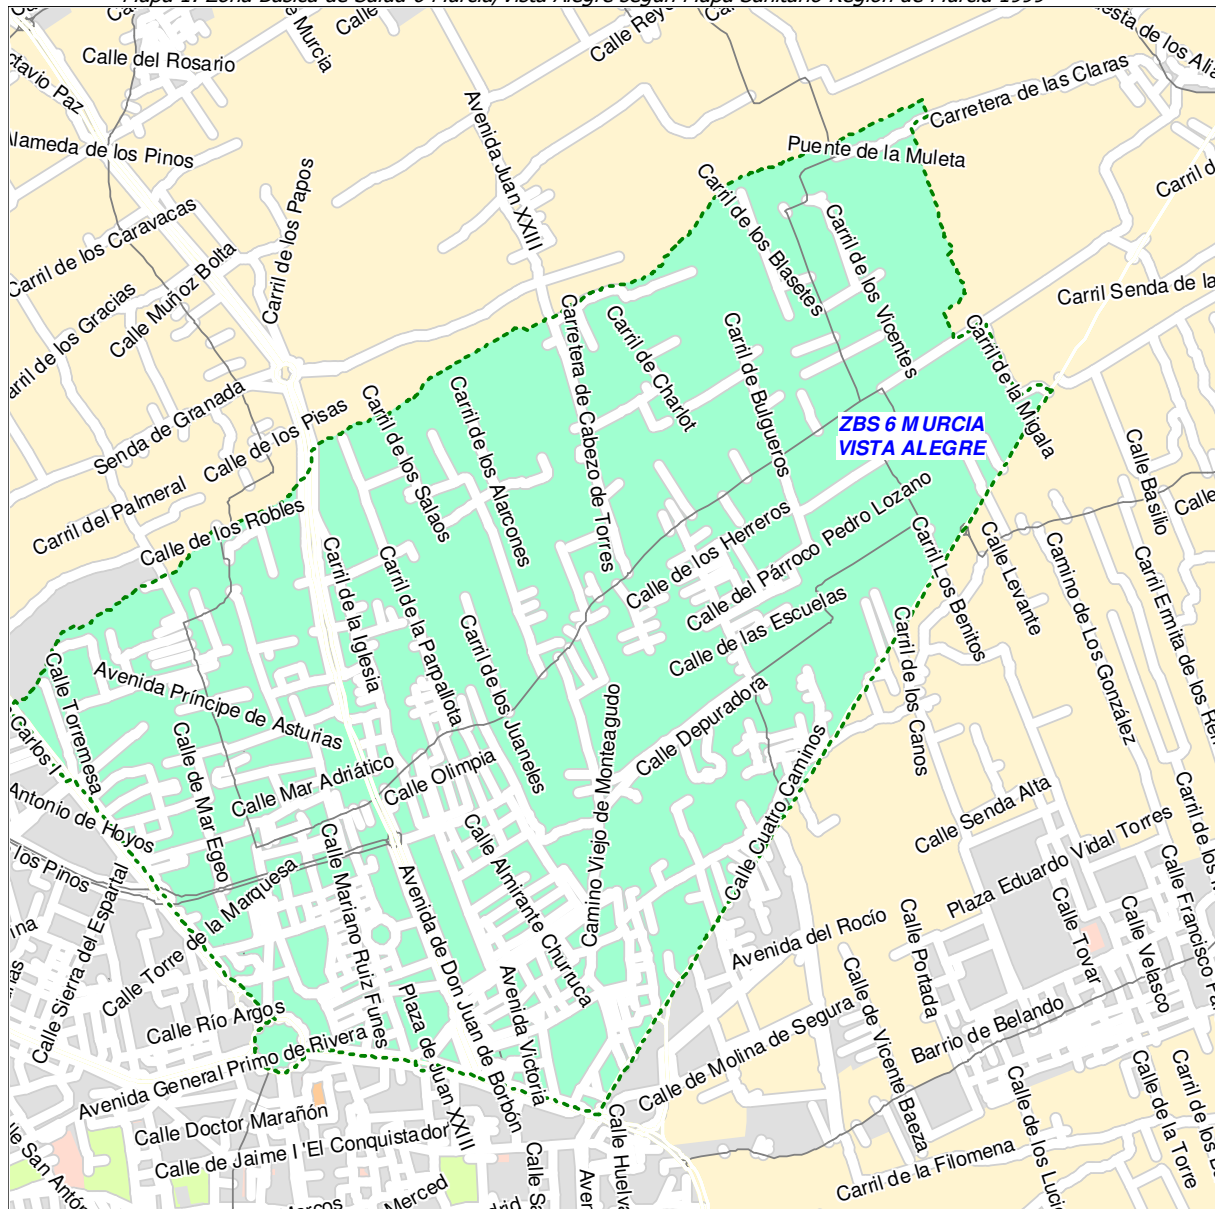

DELIMITACION DE LA ZONA BASICA DE SALUD 78 MURCIA ZARANDONA

MAPA SANITARIO 2005

DELIMITACION DE LA ZONA BASICA DE SALUD 78 MURCIA ZARANDONA (MAPA SANITARIO DE LA REGION DE MURCIA 2005)

La elaboración del Mapa Sanitario de la Región de Murcia 2005 y la delimitación de las Zonas Básicas de Salud se realizaron atendiendo a criterios de accesibilidad de la población, características epidemiológicas, demográficas y recursos sanitarios existentes entre otros.

Siguiendo estos criterios se procedió a la subdivisión de la Zona Básica de Salud (ZBS) nº 6 Murcia Vista Alegre del Mapa Sanitario de la Región de Murcia 1999 en tres nuevas zonas: ZBS nº 77 Murcia/Santiago y Zairaiche, ZBS nº 78 Murcia/Zarandona y ZBS nº 6 Murcia/Vista Alegre

La ZBS Murcia/Vista Alegre, en el Mapa Sanitario 1999, estaba delimitada por el barrio de la Flota, barrio de Vista Alegre, pedanía de Zarandona y la pedanía de Santiago y Zairaiche, como se refleja en el mapa siguiente:

Mapa 1: Zona Básica de Salud 6 Murcia/Vista Alegre según Mapa Sanitario Región de Murcia 1999

Según el Mapa Sanitario actualmente vigente, las tres nuevas zonas básicas de salud (ver Mapa 2) presentan las siguientes delimitaciones territoriales: