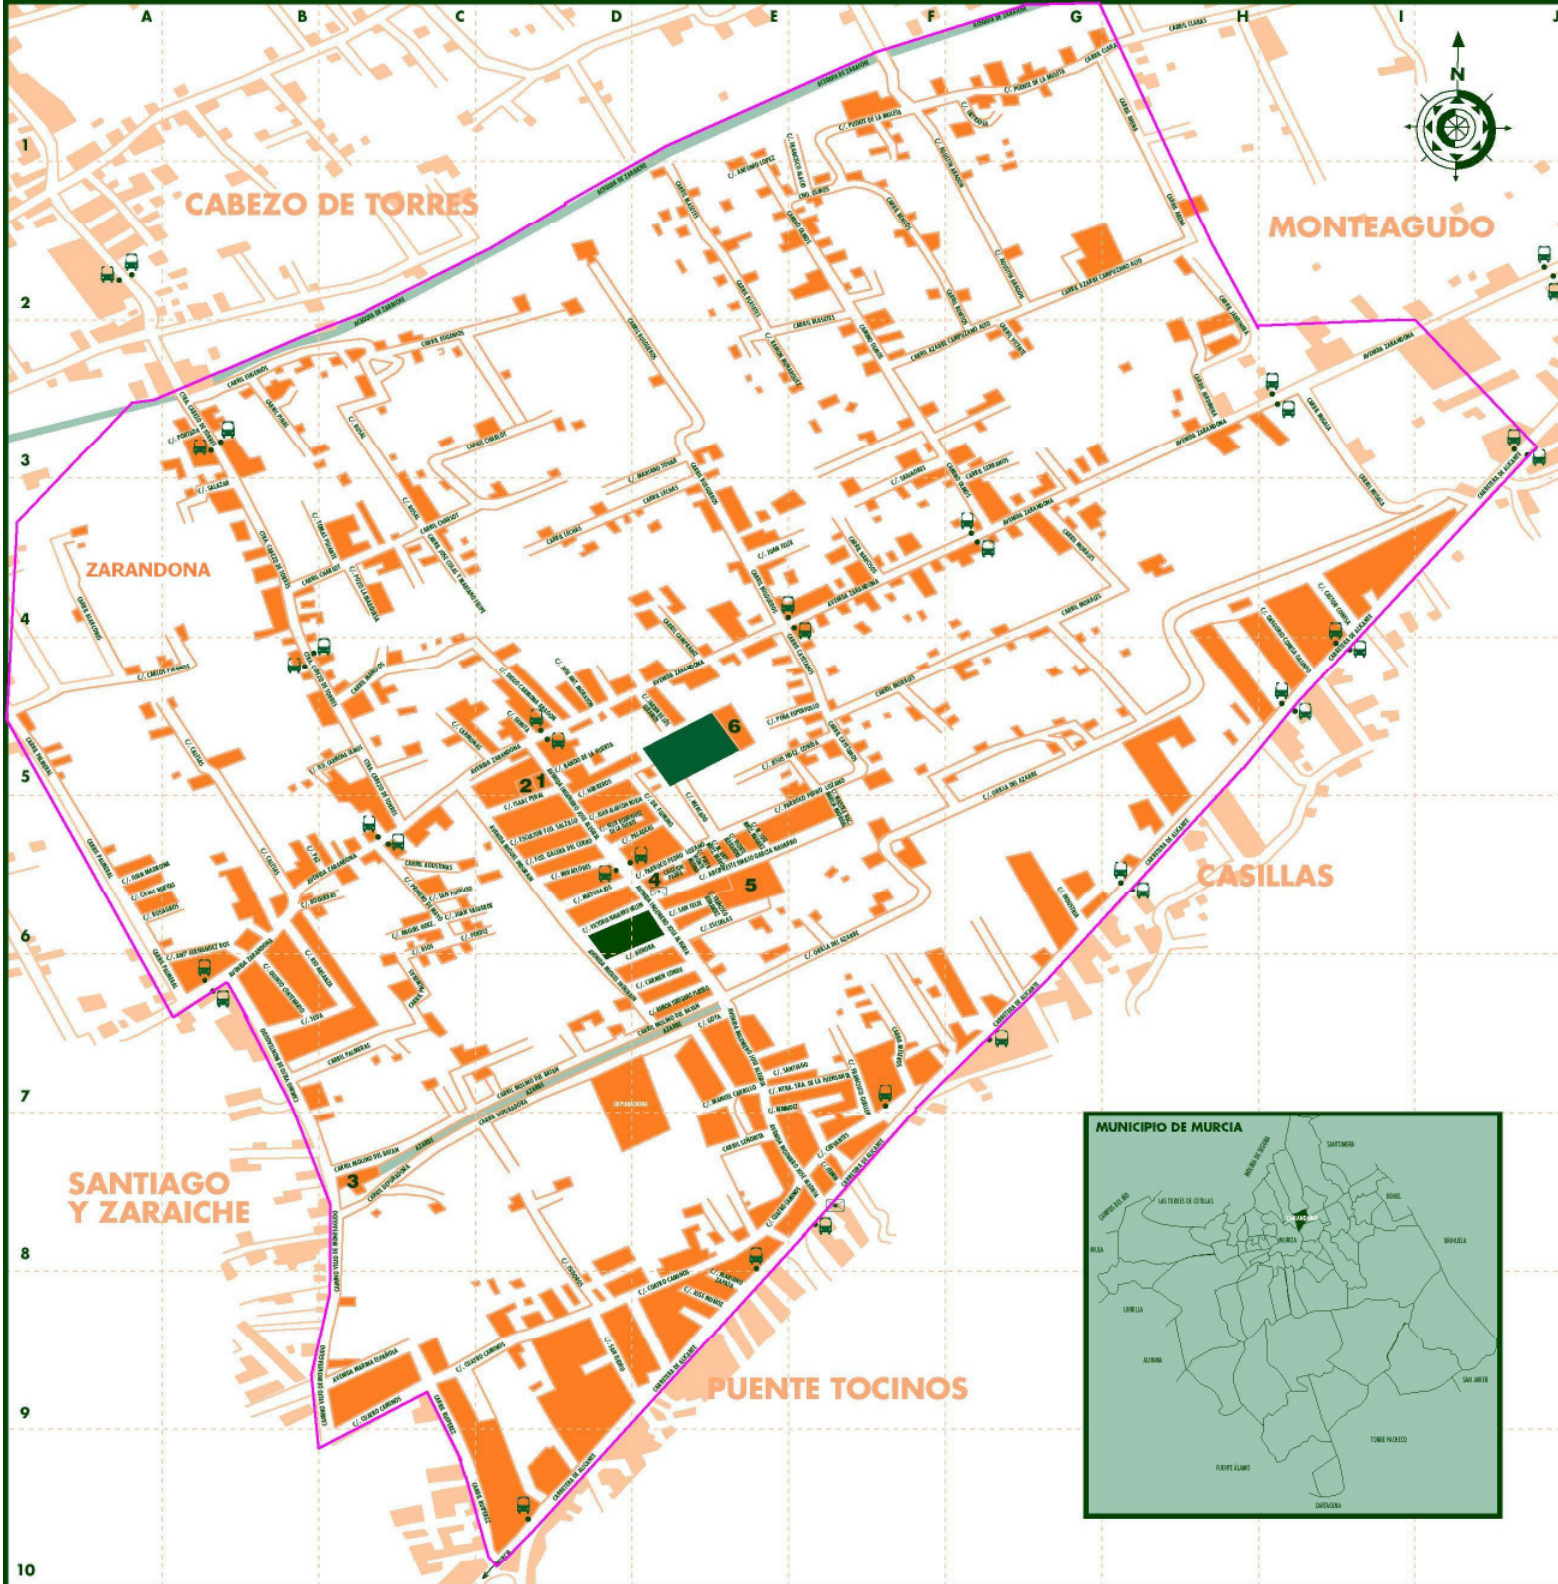

CALLEJERO					
Agustín Aragón	F-G 1-2	Cervantes	F 7-8	Jardín de los Geránios	E 5
Agustinas, Carril	C 6	Claras, Carril	G-H 1	Jardinera, Carril	H 2-3
Alarcones, Carril	A 3-4	Cuatro Caminos	C-D-E-F 8-9	Jesús Hernández Conesa	E-F 5
Alicante, Ctra.	D a la J / 3 al 10	Charlot, Carril	B-C-D 3-4	José Antonio Moratón	D 5
Antonio Fernández Ros	B 6-7	Depuradora, Carril	C-D 7-8	José Colás y Mariano Felipe, Carril	C-D 4
Antonio López	E 1-2	Diego Carmona Aragón	C-D 5	José Muñoz	E 9
Arcipreste Emilio García Navarro	E-F 6	Doctor Fleming	E 5-6	Juan Alarcón Borja	D-E 6
Arena, Carril	H 1-2	Ermita	D 5	Juan Félix	E-F 4
Aurora	D-E 6-7	Escuelas	E 6	Juan Madrona	A-B 6
Azarbe Campuzano Alto, Carril	F-G-H 2-3	Escultor Francisco Salzillo	D 6	Juan Valverde	C-D 6
Bando de la Huerta	D 5	Eugenios, Carril	B-C-D 3	Lechas, Carril	D-E 4
Benitos, Carril	F-G 2-3	Félix Rodríguez de la Fuente	D-E 6	Maestra Nac. Maruja Madrigal	F 5-6
Bermudez	E-F 7	Fermin	F 8	Maestro Antonio Martínez Bravo	E 6
Blasetes, Carril	E-F 2-3	Francisco Alacid	E-F 1-2	Maestro José Martínez Maiquez	E 6
Boqueras	B-C 6	Francisco Carmona Olmos	B-C 5	Manolos, Carril	C 5
Bulgueros, Carril	D-E 2-3-4	Francisco Fernández	E 6	Manuel Carrillo	E 7
Cabezo de Torres, Ctra.	B-C 3-4-5-6	Francisco Galera del Cerro	D 6	Mariano Tovar	D-E 3-4
Calesas	B 5-6	Francisco Guillén	F 7	Mariano Zapata	E 9
Campraniz, Carril	E 4-5	Goya	D-E 7	Marina Española, Avda.	C 9
Carlos Pionos	A-B 5	Gregorio Conesa Galindo	I 4-5	Mayorrajos	D 6
Casas Nuevas	A-B 6	Herreras	D 5-6	Maleros, Carril	F 7
Castor Conesa	I 4	Industria	G 6	Mercado	E 5-6
Cayetano, Carril	F 4-5	Ing. José Alegría, Avda.	D-E-F 5 al B	Migala, Carril	J-J 3-4
		Isaac Peral	D 5-6	Miguel Hernández	C 6
		Isidoros	D 8-9	Miguel Indurain, Avda.	C-D-E 5-6-7
				Miraflores	D-6
				Molino del Batán, Carril	C-D-E 7-8
				Morales, Carril	F-G-H 4-5
				Narcisos, Carril	F 4-5
				Ntra. Sra. de la Fuensanta	E-F 7
				Olmos, Camino	E-F-G 2-3-4
				Orilla del Azarbe	E a la J / 4-5-6-7
				Ortigosa	G 1
				Paladares	D-E 6
				Palmeral, Carril	A-B 5-6
				Palmeras, Carril	B-C 7
				Parra, Callejón	E 6
				Párroco Pedro Lozano	E-F 5-6
				Paz	B-C 6
				Peña Esperfallo	E-F 5
				Perdiz	C-D 6
				Pinas, Carril	B 3
				Poeta Vicente Medina	E 6
				Portada	B 3
				Pozo La Marquesa	C 4
				Primer de Mayo	C 6
				Puente de la Muleta	E-G 1-2
				Quinto Centenario	B 7
				Ramón Menarguez	E-F 3
				Ramón Turegano Platero	E 7
				Río Lanza	B-C 6-7
				Rios	C 6
				Rosagros	A-B 6
				Rosal	C 3-4
				Ruipérez, Carril	C-D 9-10
				Salazar	B 4
				Salvaores	F 3-4
				San Félix	E 6
				San Isidro	D 9
				San Patricio	C 6
				Santiago	E-F 7
				Seda	B-C 7
				Señorita, Carril	E 8
				Serranos, Carril	G 3
				Tomás Pujante	B-C 4
				Vicente, Carril	G 3
				Vicente Aleixandre	E 6
				Victoria Navarro Hellin	D-E 6
				Viejo de Monteagudo, Cno.	B-C 7 al 10
				Zarandona, Avenida	A a la J / 2 al 7