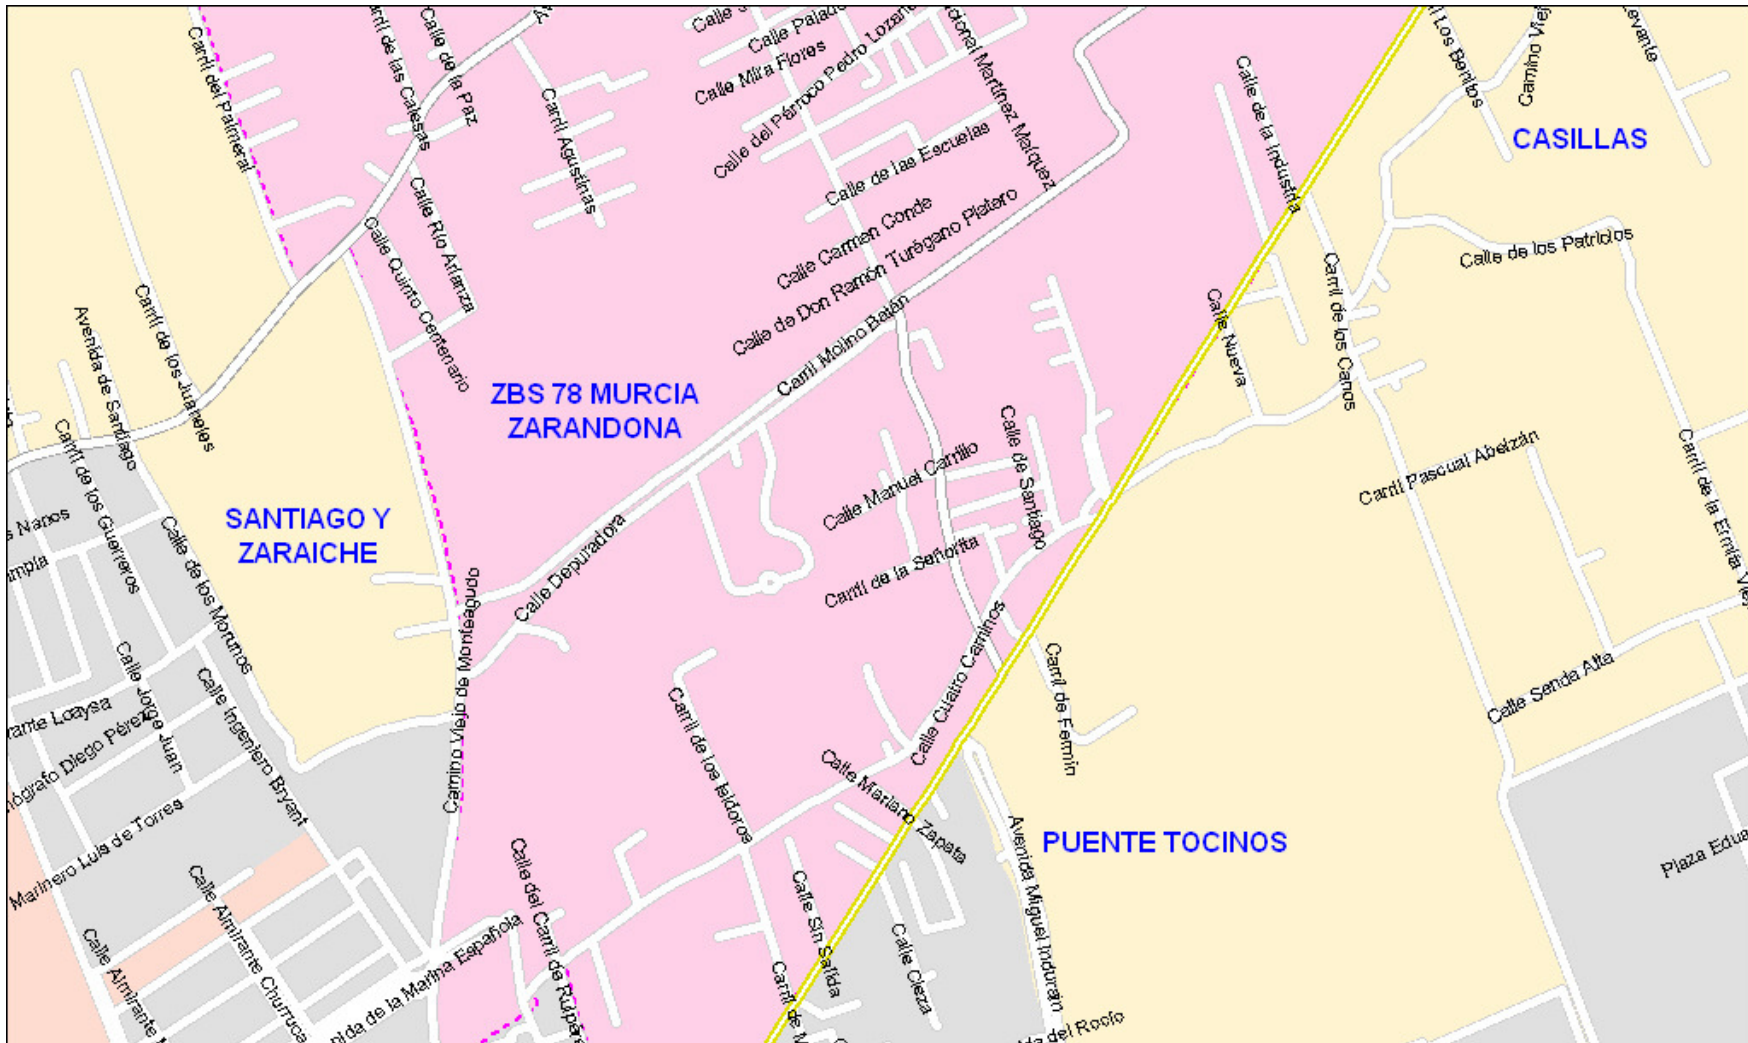

PLANO 2. LIMITE ZBS MURCIA ZARANDONA CON PEDANIAS DE MONTEAGUDO Y CASILLAS